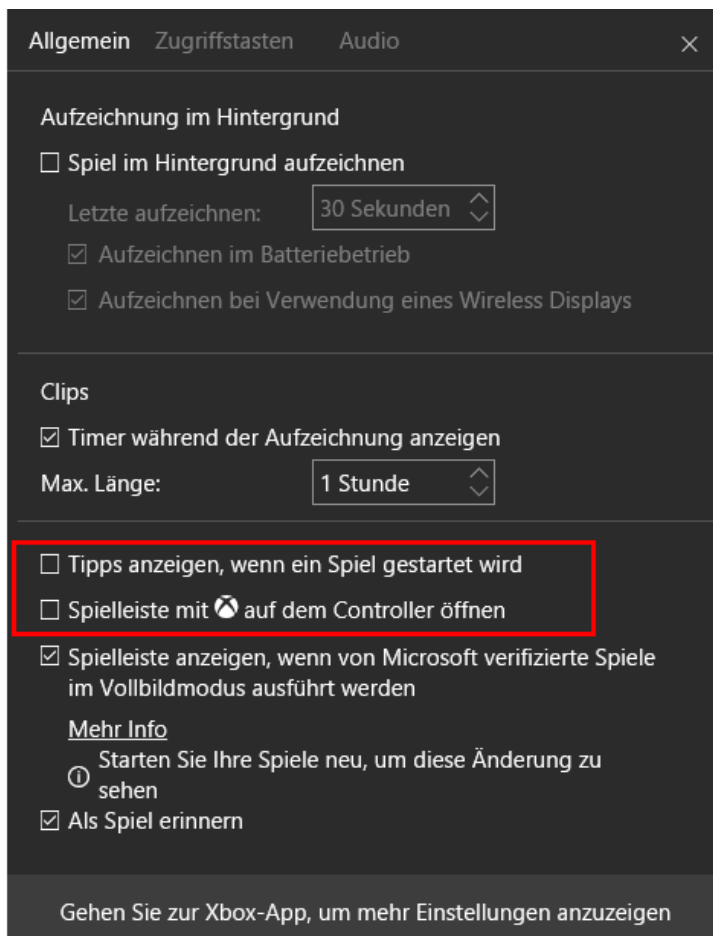

Nun befinden Sie sich in den Einstellungen. Um die Spiel-Leiste auszublenden deaktivieren Sie bitte folgende 2 markierten Checkboxes.